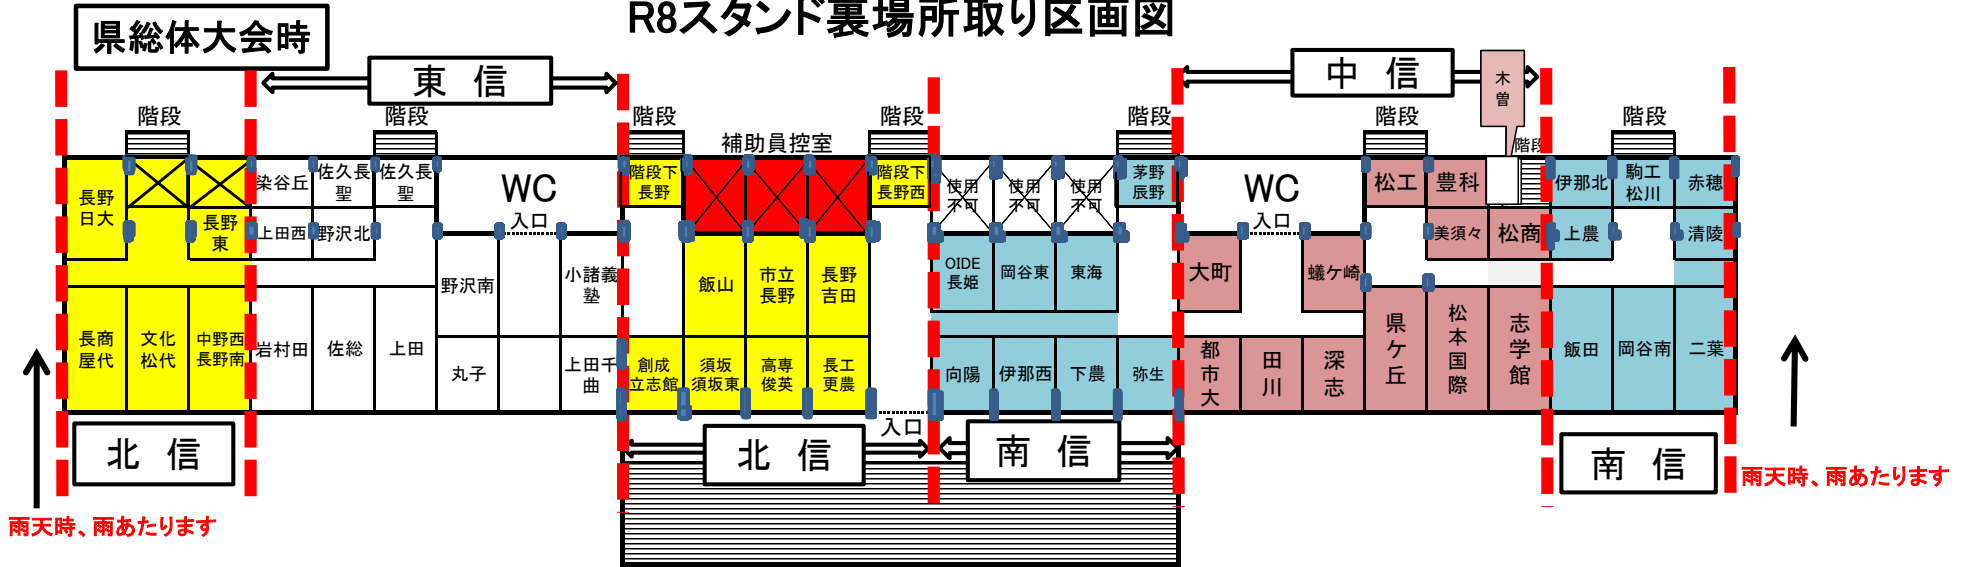

R8スタンド裏場所取り区画図

おおまかな区画数

区画	広さ	区画数	備考
大区画	5m × 5m	26	
小区画	5m × 2.5m	26	
階段下	3m × 3m	7	
合計		59	