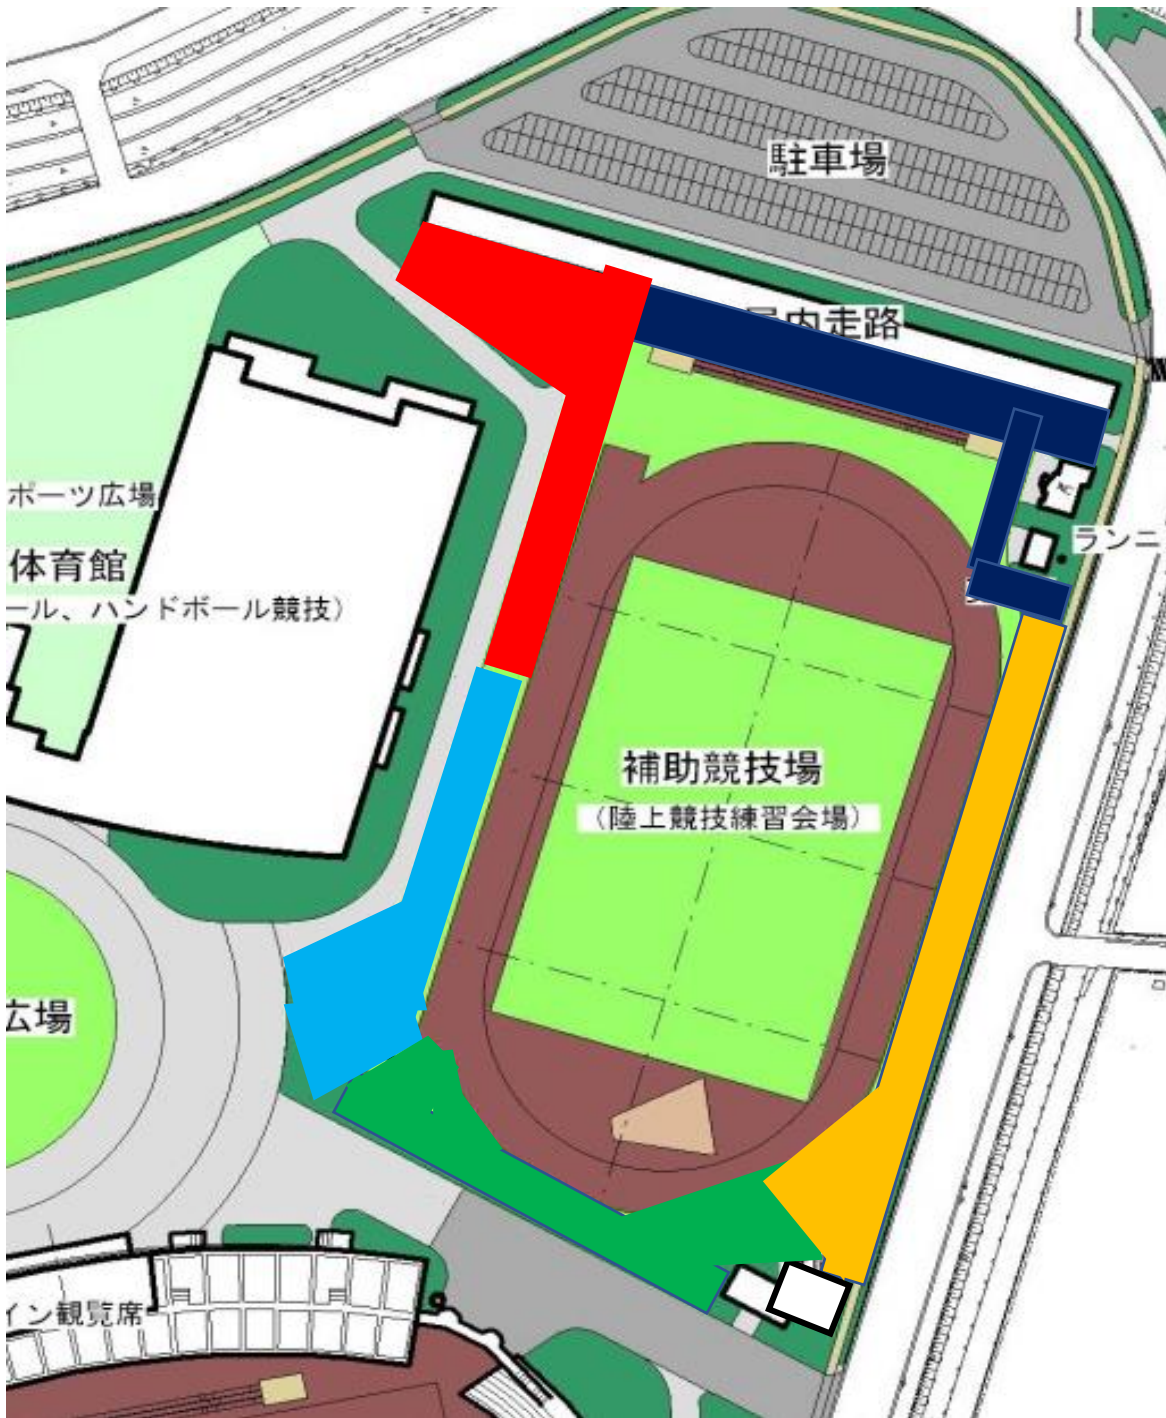

R6北信越新人 補助競技場 各県テント設置場所割り当て

※実際と多少変更になることもありますが、ご了承ください。

※各県割当場所では密にならないように、テント設営をしてください。

-  石川
-  富山
-  長野
-  新潟
-  福井