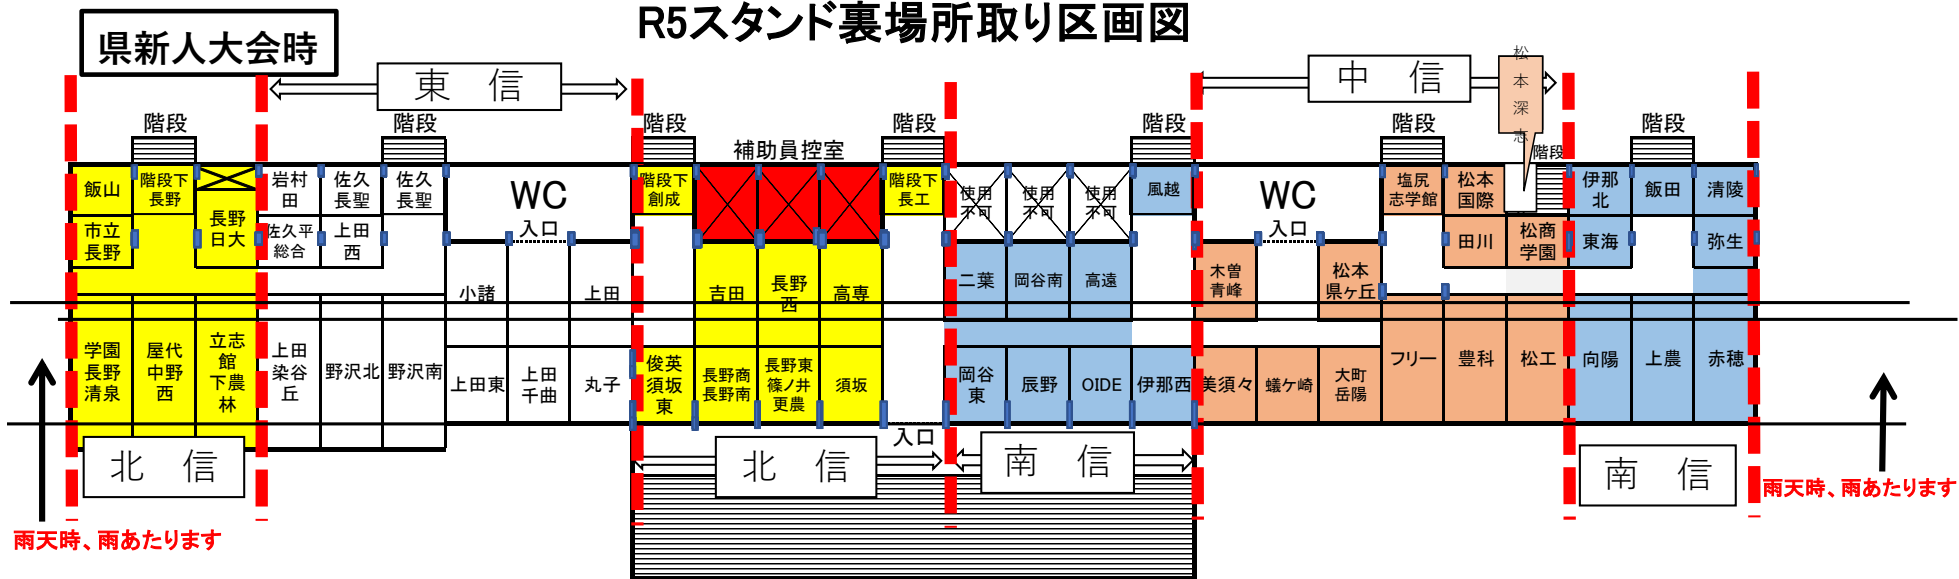

# R5スタンド裏場所取り区画図

おおまかな区画数

区画	広さ	区画数	備考
大区画	5m × 5m	26	
小区画	5m × 2.5m	26	
階段下	3m × 3m	7	
合計		59	