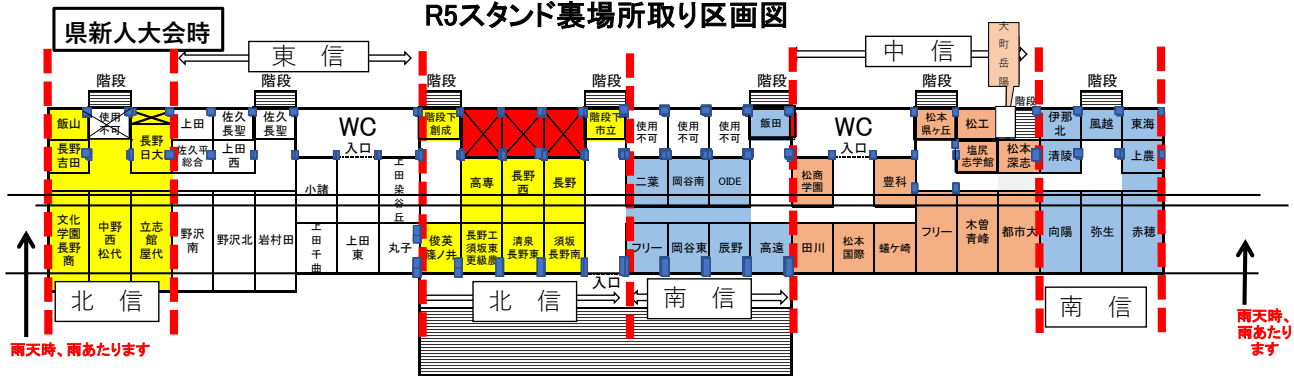

R5スタンド裏場所取り区画図

おおまかな区画数

区画	広さ	区画数	備考
大区画	5m × 5m	26	
小区画	5m × 2.5m	26	
階段下	3m × 3m	7	
合計		59	