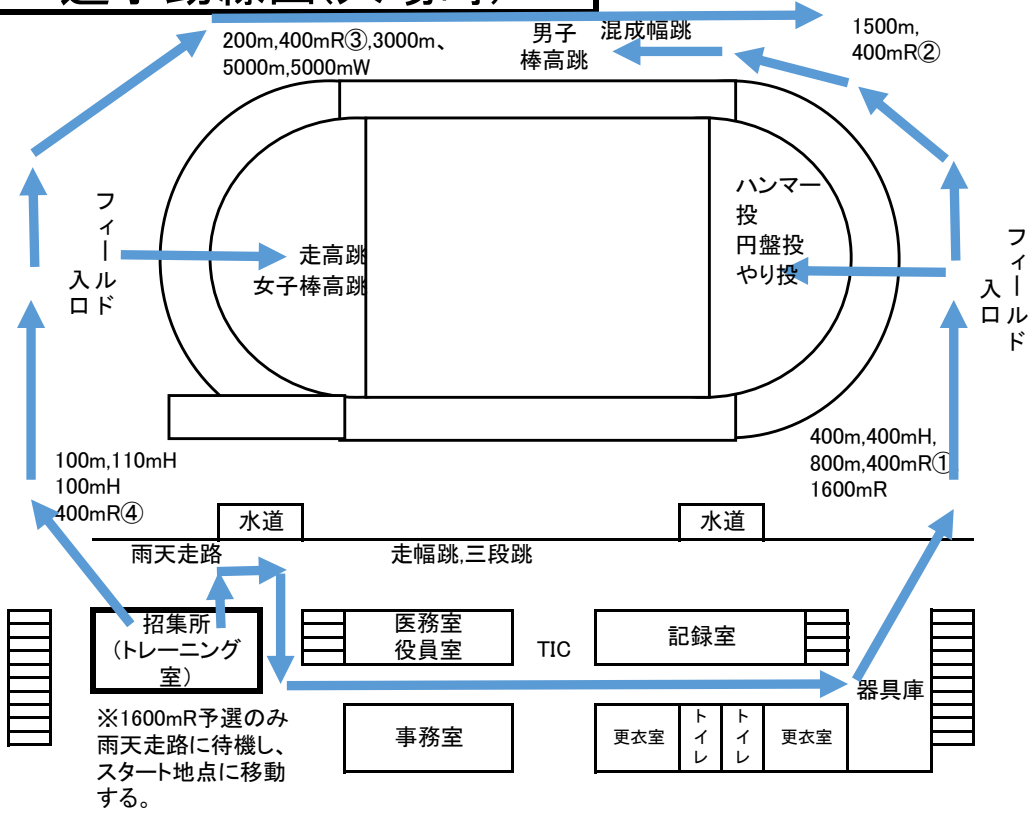

選手動線図(入場時)

選手動線図(退場時)

※400mR①②③はトラックを逆に回って荷物を取りに行く