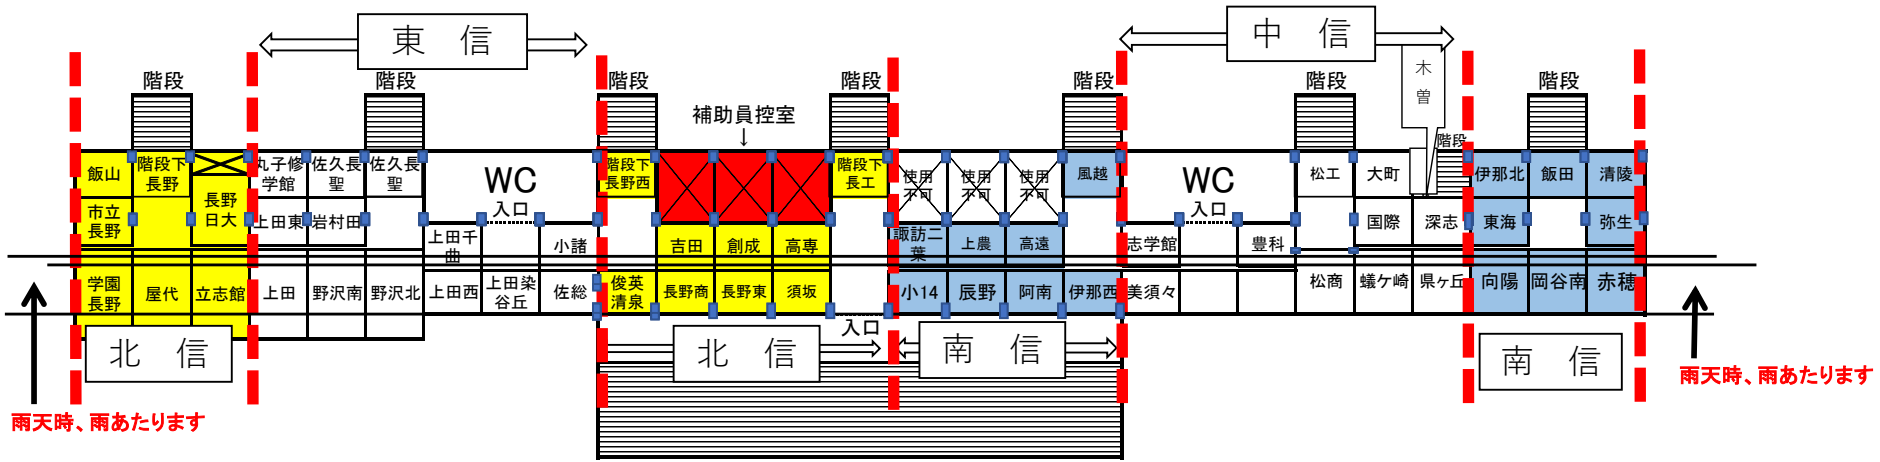

県新人大会時

R4スタンド裏場所取り区画図

おおまかな区画数

区画	広さ	区画数	備考
大区画	5m × 5m	26	
小区画	5m × 2.5m	26	
階段下	3m × 3m	7	
合計		59	