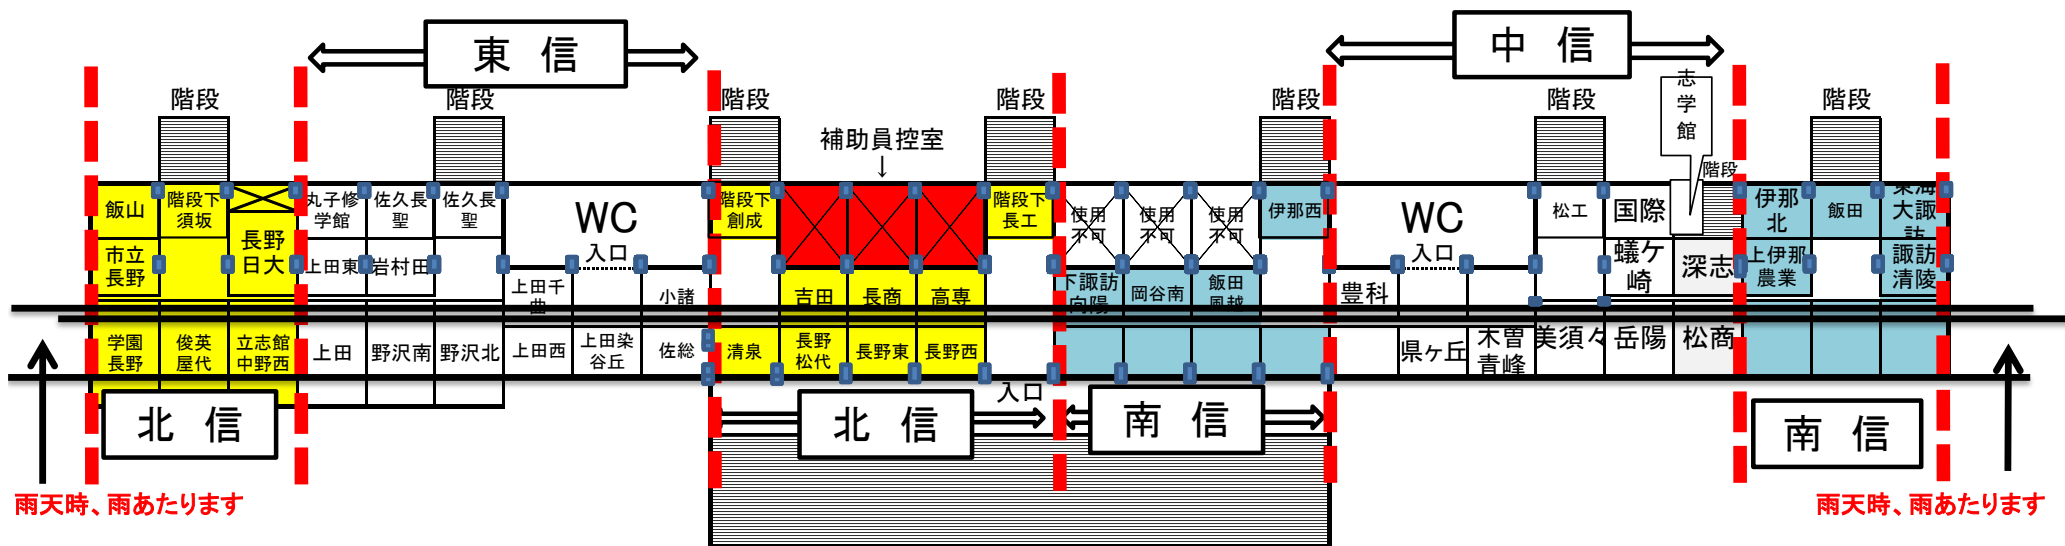

県新人大会時

R3スタンド裏場所取り区画図

おおまかな区画数

区画	広さ	区画数	備考
大区画	5m × 5m	26	
小区画	5m × 2.5m	26	
階段下	3m × 3m	7	
合計		59	