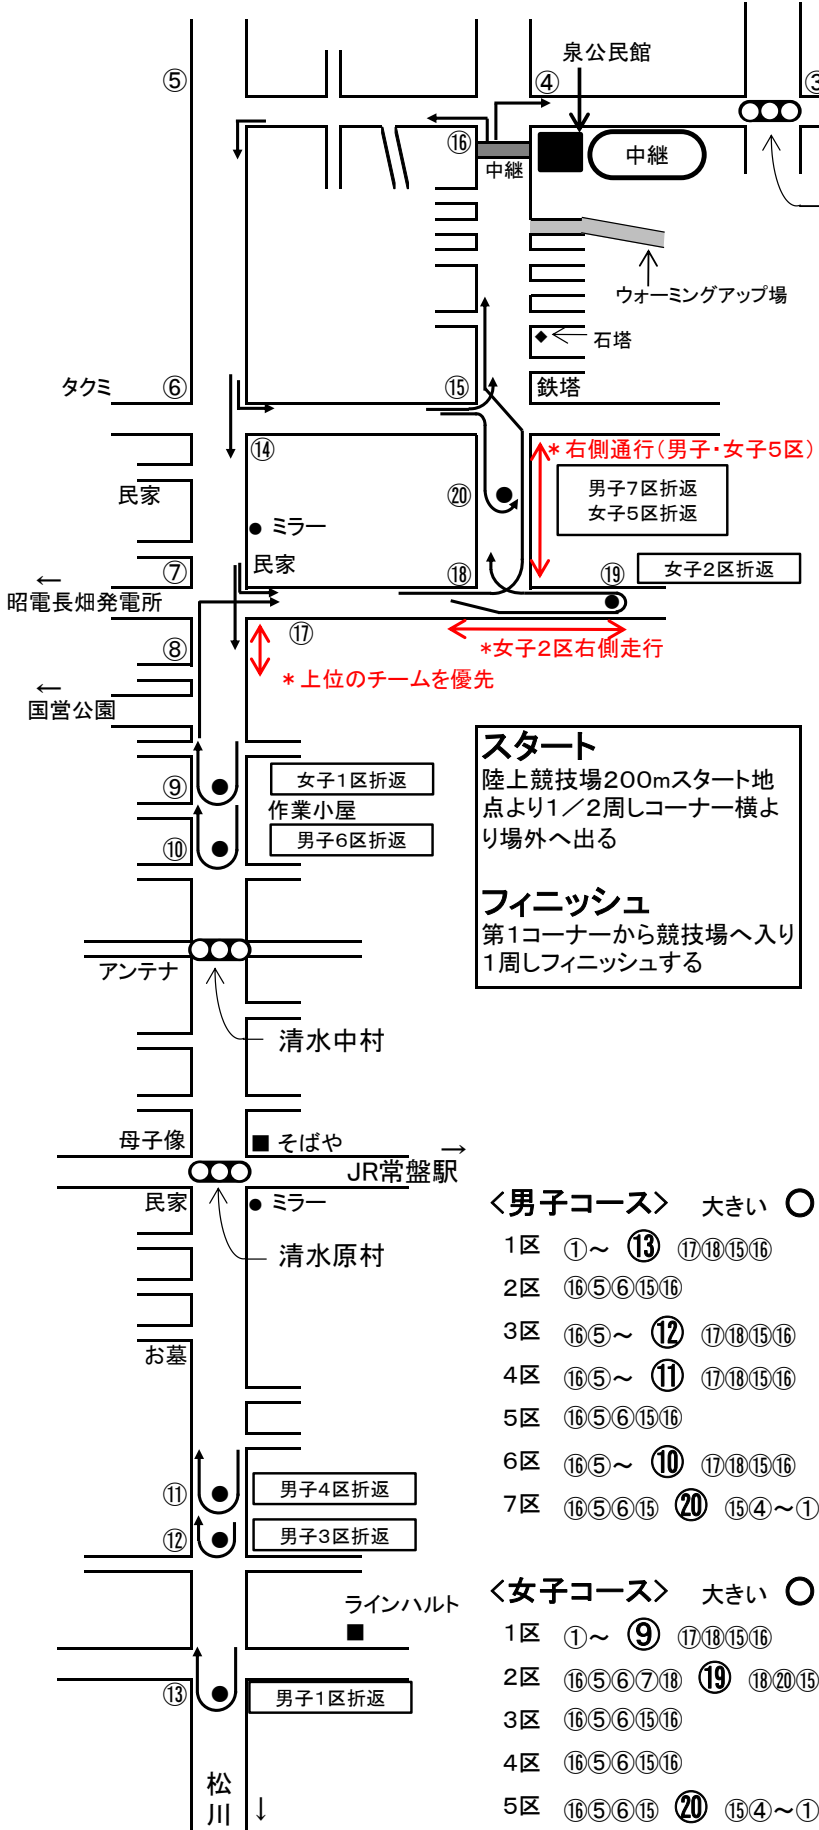

長野県高等学校駅伝競走大会 男女コース図

スタート
陸上競技場200mスタート地点より1/2周しコーナー横より場外へ出る

フィニッシュ
第1コーナーから競技場へ入り1周しフィニッシュする

* 右側通行(男子・女子5区)
男子7区折返
女子5区折返

* 女子2区右側走行
* 上位のチームを優先

<男子コース> 大きい ○ 折り返し

- 1区 ①~ ⑬ ⑰⑱⑮⑯
- 2区 ⑯⑵⑶⑷⑸⑹
- 3区 ⑯⑵~ ⑫ ⑰⑱⑮⑯
- 4区 ⑯⑵~ ⑪ ⑰⑱⑮⑯
- 5区 ⑯⑵⑶⑷⑸⑹
- 6区 ⑯⑵~ ⑩ ⑰⑱⑮⑯
- 7区 ⑯⑵⑶⑷⑸ ⑳ ⑮④~①

<女子コース> 大きい ○ 折り返し

- 1区 ①~ ⑨ ⑰⑱⑮⑯
- 2区 ⑯⑵⑶⑷⑸ ⑲ ⑱⑳⑮⑯
- 3区 ⑯⑵⑶⑷⑸⑹
- 4区 ⑯⑵⑶⑷⑸⑹
- 5区 ⑯⑵⑶⑷⑸ ⑳ ⑮④~①

<区間別ナンバーカード色>

	男子	女子
1区	白	白
2区	ピンク	ピンク
3区	オレンジ	オレンジ
4区	緑	緑
5区	黄	黄
6区	赤	
7区	青	

※公道を使用するため、競技者および応援者は一般車両に十分に注意すること。