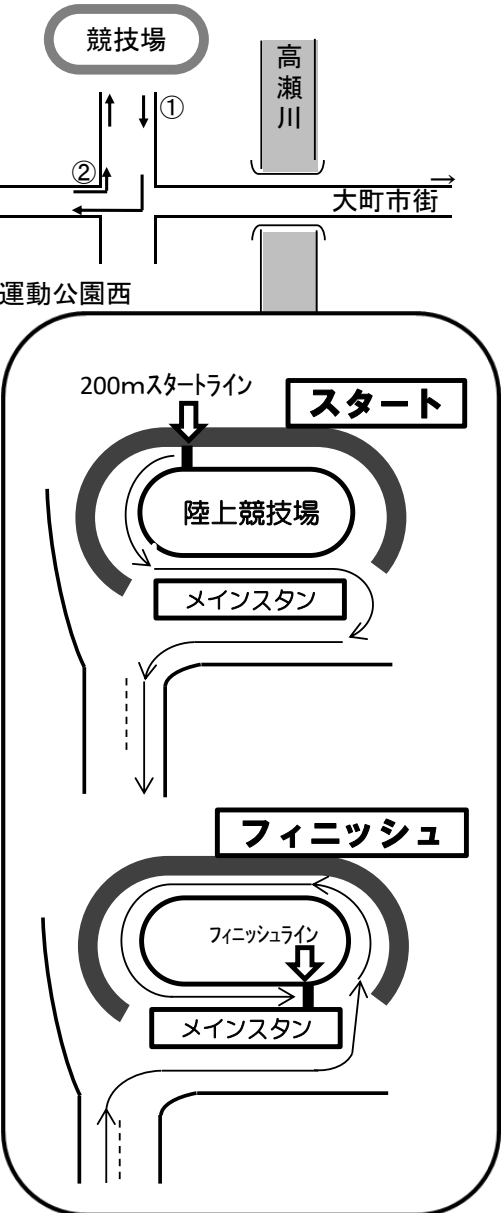

長野県高等学校駅伝競走大会 男女コース図

スタート
陸上競技場200mスタート地点より1/2周しコーナー横より場外へ出る

フィニッシュ
第1コーナーから競技場へ入り1周しフィニッシュする

* 右側通行(男子・女子5区)
男子7区折返
女子5区折返

* 女子2区右側走行
* 上位のチームを優先

<男子コース> 大きい ○ 折り返し

- 1区 ①~ ⑬ ⑰⑱⑮⑯
- 2区 ⑯⑵⑶⑷⑸⑹
- 3区 ⑯⑵~ ⑫ ⑰⑱⑮⑯
- 4区 ⑯⑵~ ⑪ ⑰⑱⑮⑯
- 5区 ⑯⑵⑶⑷⑸⑹
- 6区 ⑯⑵~ ⑩ ⑰⑱⑮⑯
- 7区 ⑯⑵⑶⑷⑸ ⑳ ⑮④~①

<女子コース> 大きい ○ 折り返し

- 1区 ①~ ⑨ ⑰⑱⑮⑯
- 2区 ⑯⑵⑶⑷⑸ ⑲ ⑱⑳⑮⑯
- 3区 ⑯⑵⑶⑷⑸⑹
- 4区 ⑯⑵⑶⑷⑸⑹
- 5区 ⑯⑵⑶⑷⑸ ⑳ ⑮④~①

<区間別ナンバーカード色>

	男子	女子
1区	白	白
2区	ピンク	ピンク
3区	オレンジ	オレンジ
4区	緑	緑
5区	黄	黄
6区	赤	
7区	青	

※公道を使用するため、競技者および応援者は一般車両に十分に注意すること。