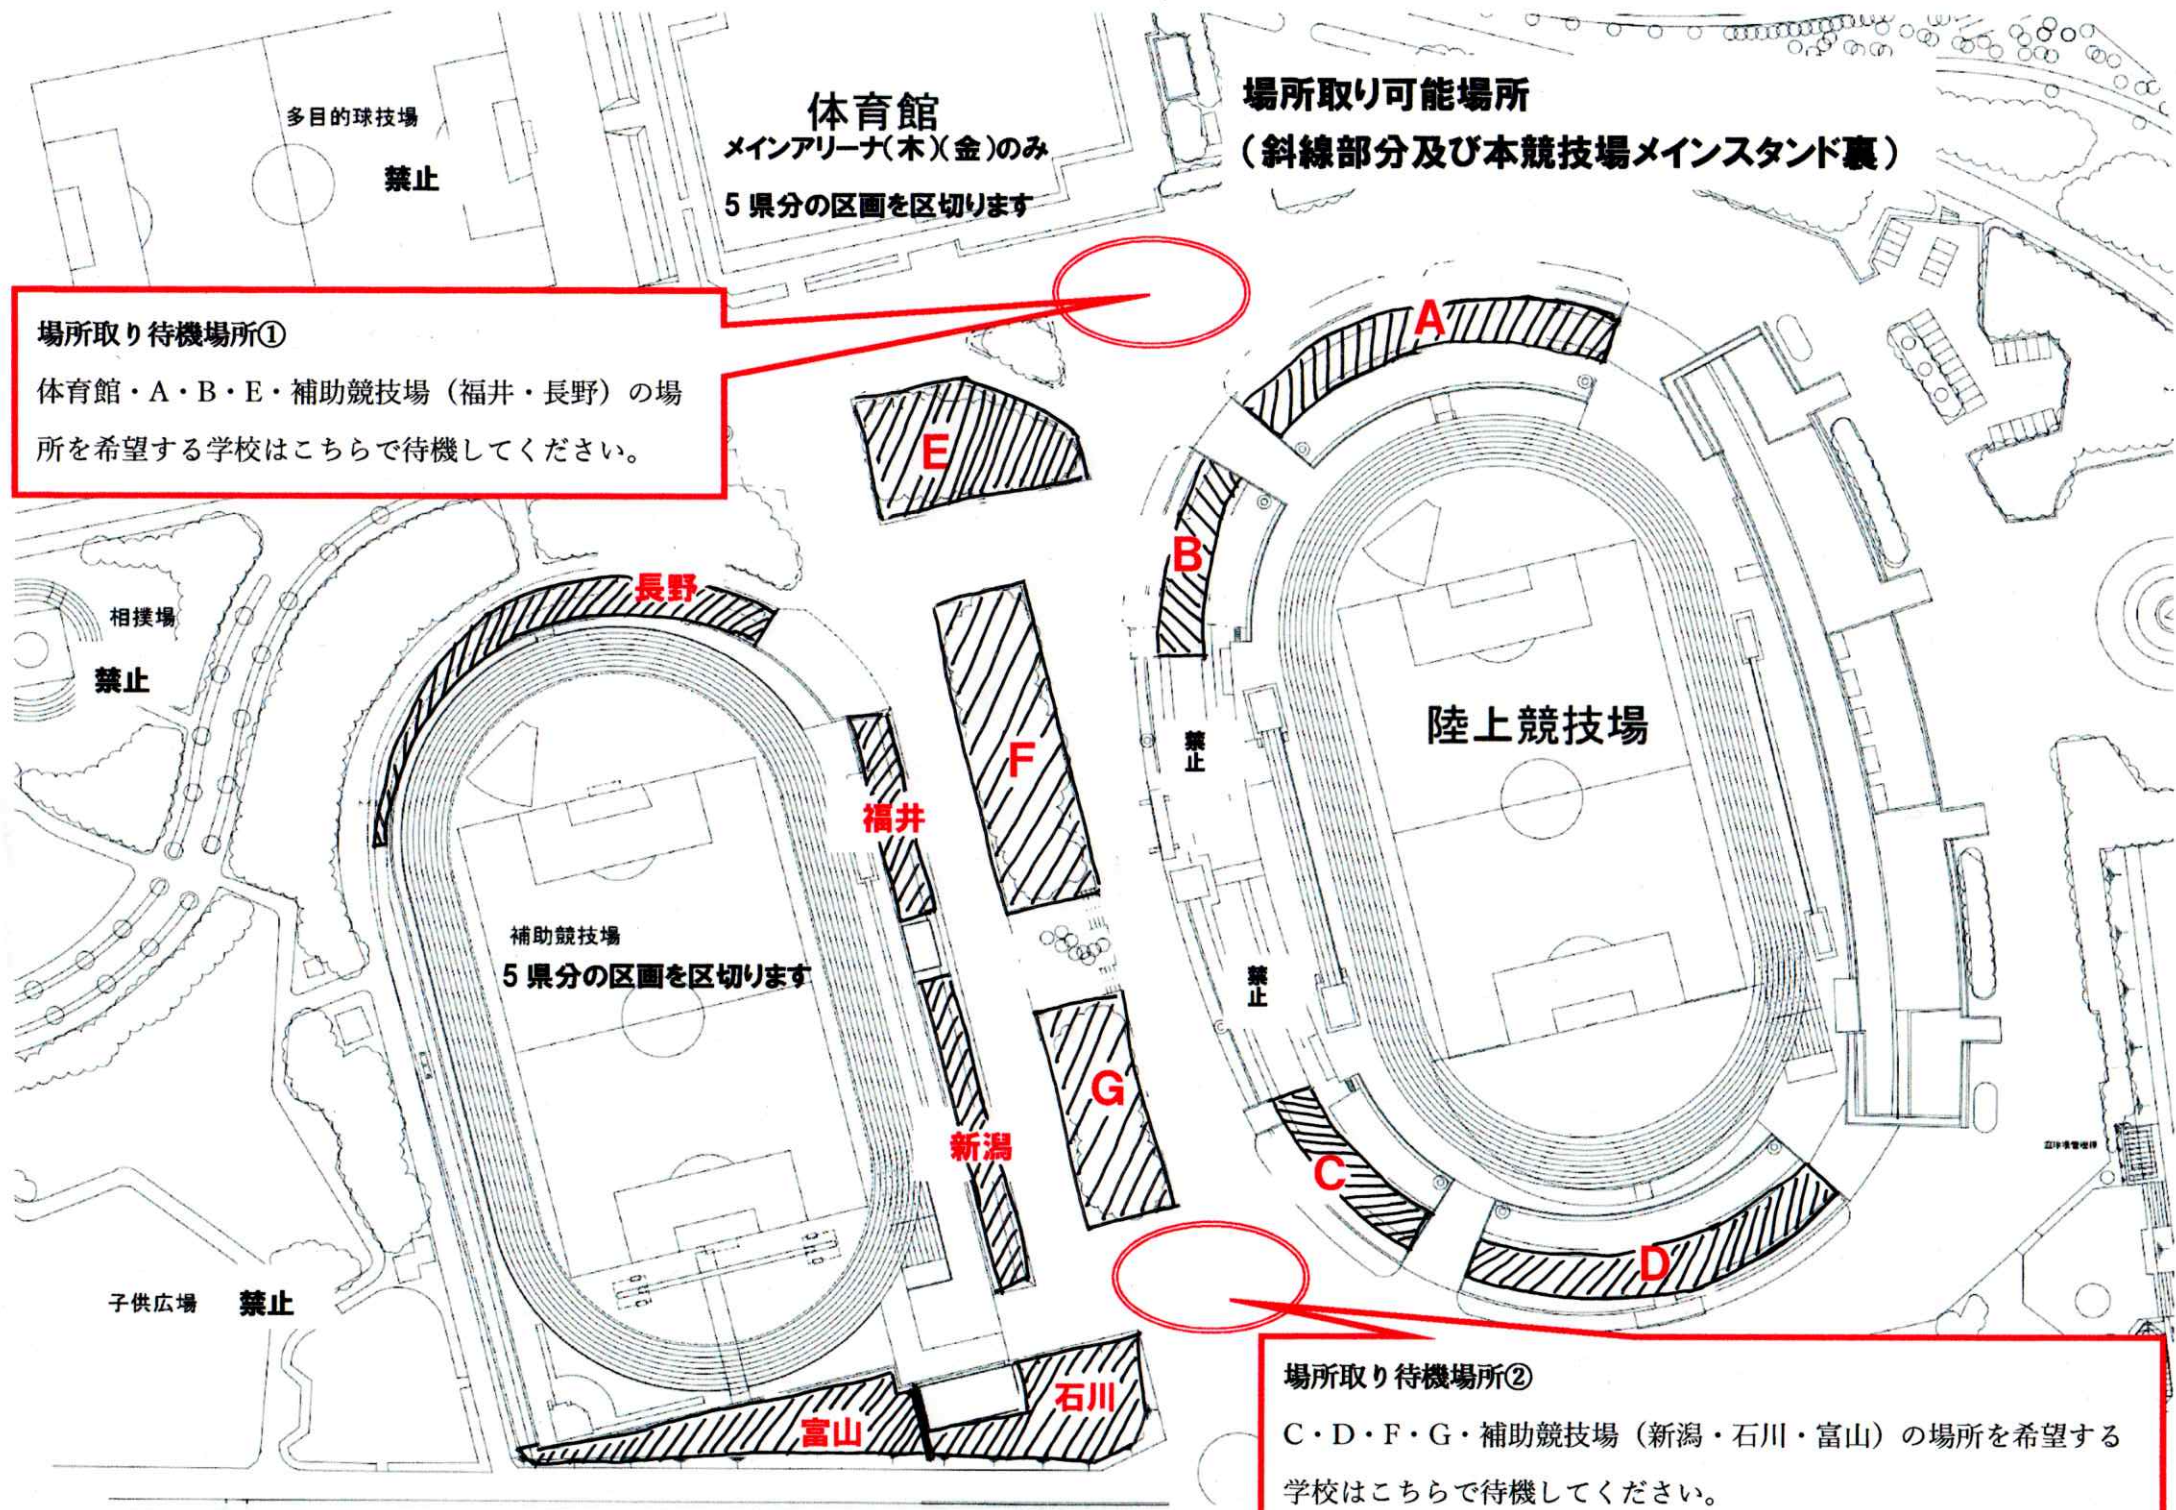

多目的球技場

禁止

体育館
メインアリーナ(木)(金)のみ
5県分の区画を区切ります

場所取り可能場所
(斜線部分及び本競技場メインスタンド裏)

場所取り待機場所①

体育館・A・B・E・補助競技場(福井・長野)の場所を希望する学校はこちらで待機してください。

相撲場

禁止

補助競技場
5県分の区画を区切ります

長野

福井

新潟

子供広場 禁止

富山

石川

陸上競技場

場所取り待機場所②

C・D・F・G・補助競技場(新潟・石川・富山)の場所を希望する学校はこちらで待機してください。

北信越高校総体陸上競技大会

体育館 選手控え場所

6月13日(木) 11:00~17:00

6月14日(金) 7:30~17:00

メインアリーナのみ