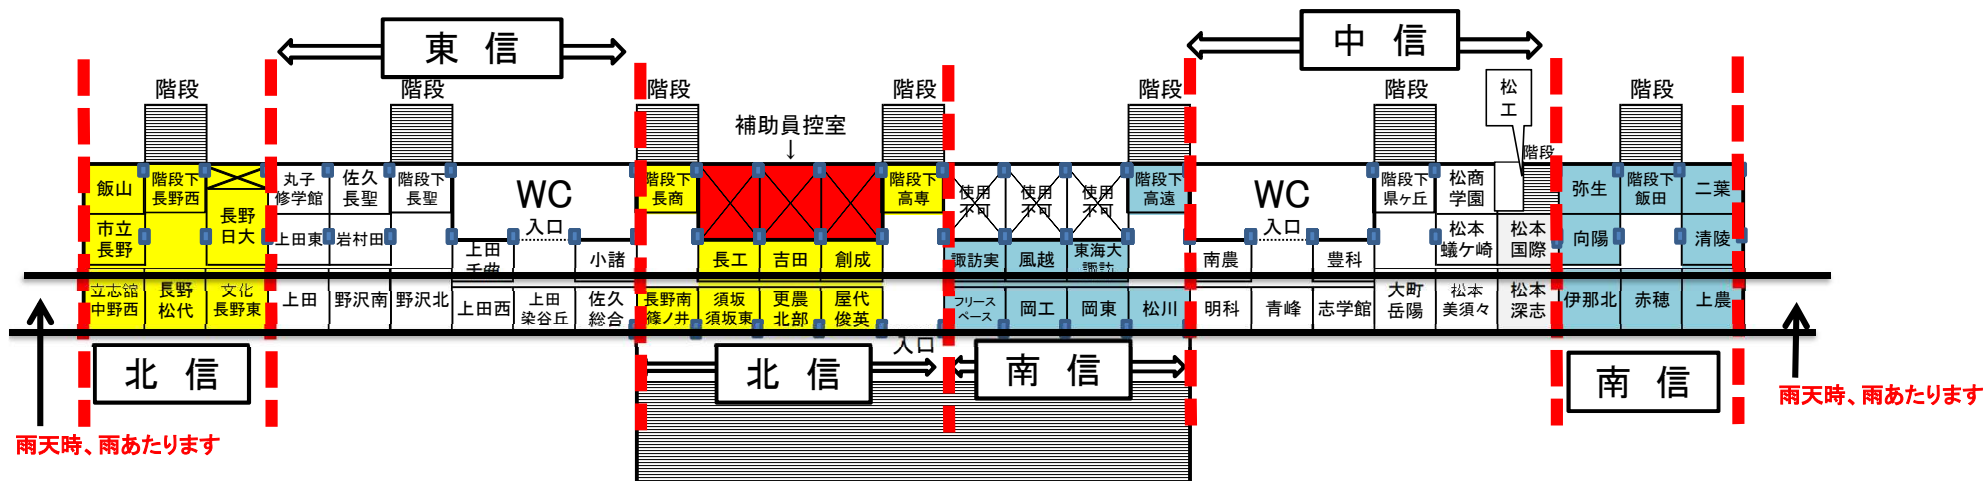

長野県高等学校新人体育大会 H30スタンド裏選手控え場所区画図

おおまかな区画数

区画	広さ	区画数	備考
大区画	5m × 5m	26	
小区画	5m × 2.5m	26	
階段下	3m × 3m	7	
合計		59	