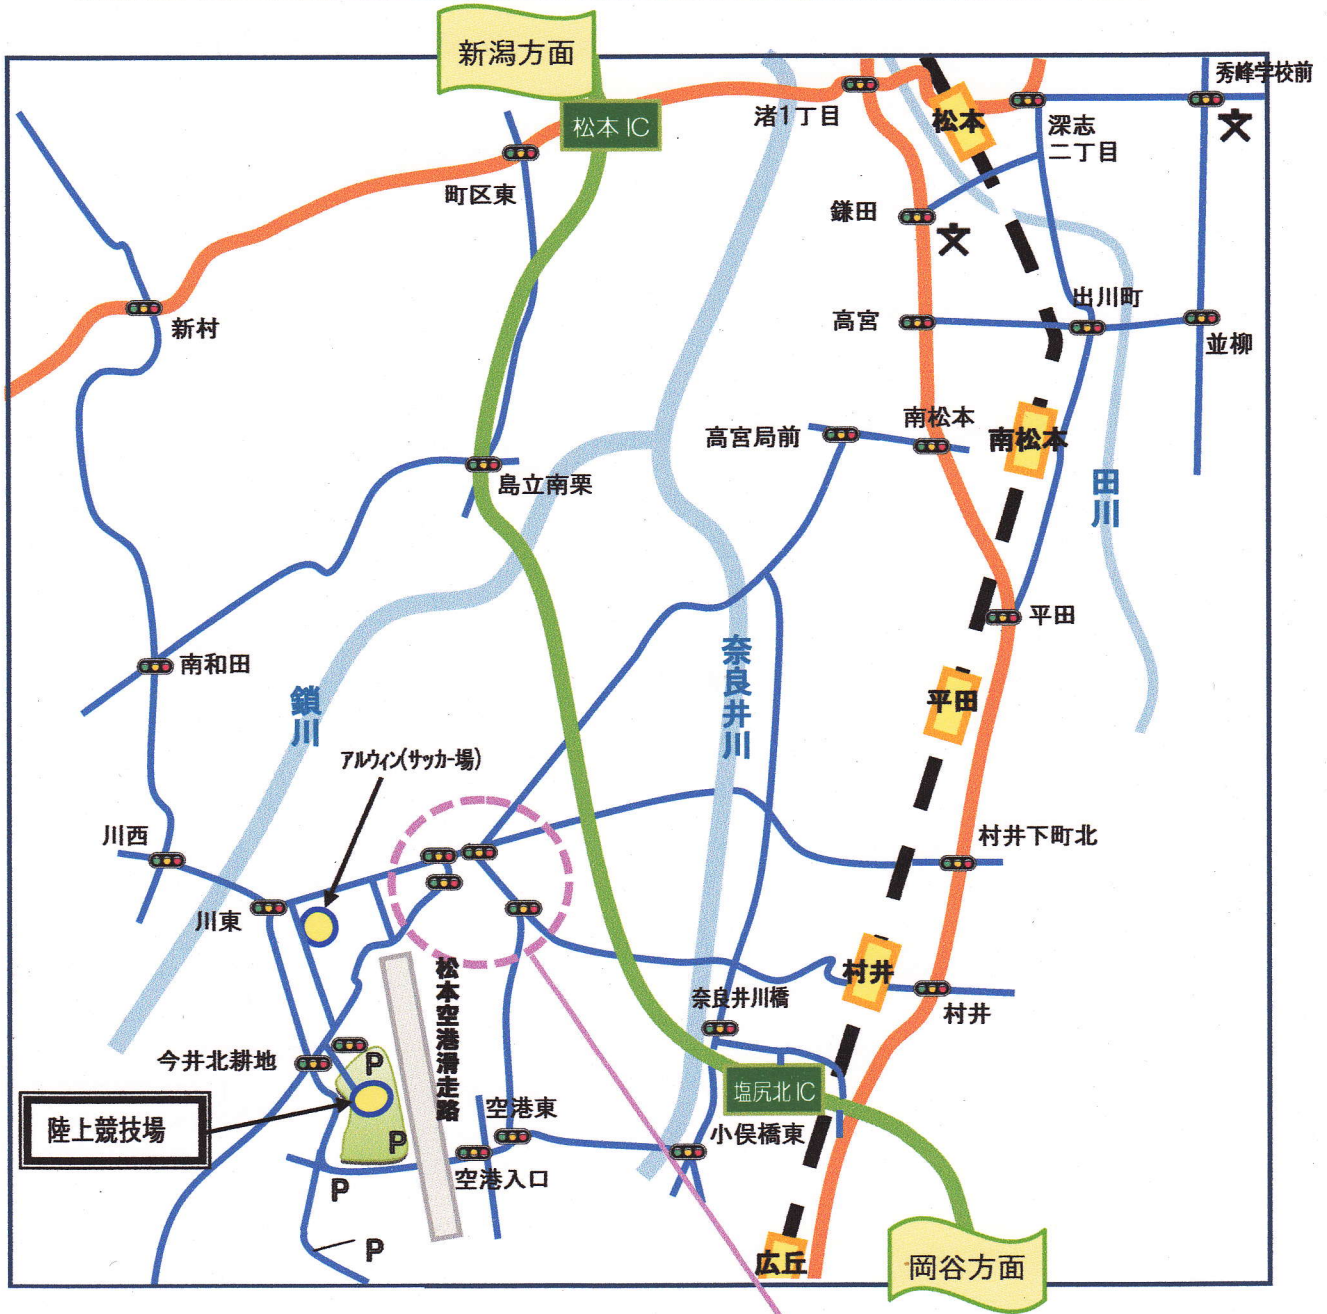

松本平広域公園陸上競技場・塩尻北インターを含む地図

- . . . 国道 19 号
- . . . 長野自動車道
- . . . 一般道
- - - . . . 電車